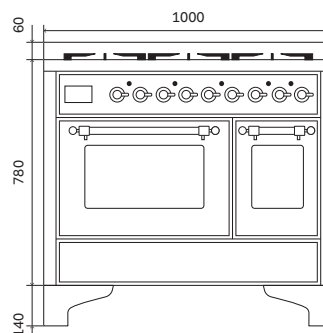

Hällar

6 brännare

MD106DNE3

Gaseffekt = 20,1 kW

EI = 230V 2-fas + N + J

Eleffekt = 5,5 kW

Säkring = 2 x 16 amp

Coupe de feu

MD10SDNE3

Gaseffekt = 15,8 kW

EI = 230V 2-fas + N + J

Eleffekt = 5,5 kW

Säkring = 2 x 16 amp

Stekbord

MD10FDNE3

Gaseffekt = 17,6 kW

EI = 230V 2-fas + N + J

Eleffekt = 5,5 kW

Säkring = 2 x 16 amp

2-zons induktionshäll

MD10IDNE3

Gaseffekt = 12,8 kW

EI = 230V 2-fas + N + J

Eleffekt = 9,2 kW

Säkring = 2 x 20 amp

Induktion

MDI106NE3

EI = 230V 3-fas + N + J

Eleffekt = 16,85 kW

Säkring = 3 x 20 amp

Effekter

-A- Induktionszon
Ø 145 mm
1,4 kW

-B- Induktionszon
Ø 180 mm
1,85 kW

-C- Induktionszon
Ø 210 mm
2,3 kW

○ Induktion med
två zoner
2x1,85 kW
max. 3,7 kW

⊗ Coupe de feu
min. 0,6 kW
max. 3 kW

⊗ Dubbelrings-
brännare
Dual (ingår)
min. 0,3 kW
max. 5,0 kW

⊗ Dubbelrings-
brännare
min. 1,8 kW
max. 4,3 kW

▭ Stekbord
två brännare
min. 0,4 kW
max. 4,8 kW

⊗ Stor
brännare
min. 0,6 kW
max. 3 kW

⊗ Liten
brännare
min. 0,4 kW
max. 1,8 kW

Komplement och tillbehör

Köksfläkt

AM100

Stänkskydd

med redskapsstång

AM4-100

Teknisk ritning och mått