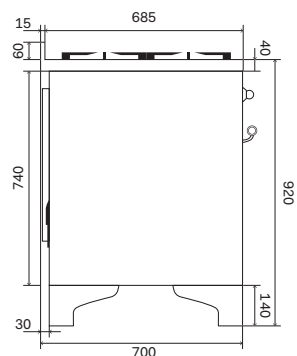

Hällar

6 brännare

MD106DNE3

Gaseffekt = 20,1 kW

EI = 230V 2-fas + N + J

Eleffekt = 5,5 kW

Säkring = 2 x 16 amp

Coupe de feu

MD10SDNE3

Gaseffekt = 15,8 kW

EI = 230V 2-fas + N + J

Eleffekt = 5,5 kW

Säkring = 2 x 16 amp

Stekbord

MD10FDNE3

Gaseffekt = 17,6 kW

EI = 230V 2-fas + N + J

Eleffekt = 5,5 kW

Säkring = 2 x 16 amp

2-zons induktionshäll

MD10IDNE3

Gaseffekt = 12,8 kW

EI = 230V 2-fas + N + J

Eleffekt = 9,2 kW

Säkring = 2 x 20 amp

Induktion

MDI106NE3

EI = 230V 3-fas + N + J

Eleffekt = 16,85 kW

Säkring = 3 x 20 amp

Effekter

-A- Induktionszon
Ø 145 mm
1,4 kW

-B- Induktionszon
Ø 180 mm
1,85 kW

-C- Induktionszon
Ø 210 mm
2,3 kW

○ Induktion med
två zoner
2x1,85 kW
max. 3,7 kW

⊗ Coupe de feu
min. 0,6 kW
max. 3 kW

⊗ Dubbelrings-
brännare
Dual (ingår)
min. 0,3 kW
max. 5,0 kW

⊗ Dubbelrings-
brännare
min. 1,8 kW
max. 4,3 kW

▭ Stekbord
två brännare
min. 0,4 kW
max. 4,8 kW

⊗ Stor
brännare
min. 0,6 kW
max. 3 kW

⊗ Liten
brännare
min. 0,4 kW
max. 1,8 kW

Komplement och tillbehör

Köksfläkt

AM100

Stänkskydd

med redskapsstång

AM4-100

Teknisk ritning och mått