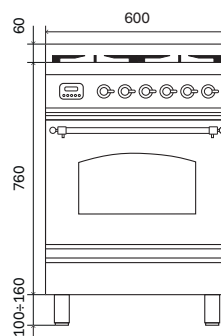

Eleffekt = 10,6 kw

Säkring = 3 x 16 amp

Tänk på att vid val av gasugn ändras gas och eleffekten

Effekter

-A- Induktionszon
Ø 145 mm
1,4 kW / 2,2 kW

-B- Induktionszon
Ø 180 mm
1,85 kW / 3 kW

-C- Induktionszon
Ø 210 mm
2,3 kW / 3,7 kW

 Dubbelrings-
brännare
min. 1,8 kW
max. 4,3 kW

 Stor
brännare
min. 0,6 kW
max. 3 kW

 Liten
brännare
min. 0,4 kW
max. 1,8 kW

*  Dubbelrings-
brännare
Dual (ingår)
5,0 kW / 0,3 kW
tillbehör

Komplement och tillbehör

Köksfläkt

AG60

Stänkskydd med redskapsstång
AP4-60

Teknisk ritning och mått

Ugnar

Teknisk information

	OV60 E3	OV60 H3
	Elektronisk multifunktionsugn 60 cm	Elektronisk gasugn + varmluft 60 cm
Energiklass	A+	A
Antal funktioner	15	8
Temperatur	30-300°C	30-300°C
Styrning	elektronisk	elektronisk
Elektronisk temperaturmätare	Ja	Ja
Stektermometer	Ja	-
Belysning	Dubbel invändig belysning	Dubbel invändig belysning
Mjukstängande ugnslucka	Ja	Ja
Luckglas	Sval ugnslucka med tre glas (SS-EN60335-2-6-11.101)	Sval ugnslucka med tre glas (SS-EN60335-2-6-11.101)
Ventilation	tangentiell kylning	tangentiell kylning
Barnspärr	Ja	Ja
<u>Ugnskavitets specifikation</u>		
Kavitet	Easy-clean-yta	Easy-clean-yta
Invändiga mått	43,7×36×41 cm	43,7×34×41 cm
Kapacitet	65 L	61 L
Ångavledning	Välj mellan torr (default) eller fuktig tillagning	Ja
Fällbart övelement	Ja	Ja
Roterande grill	-	-
Termostat	med elektronisk sond	med elektronisk sond
<u>Energiförbrukning</u>		
Maximal förbrukning	2,45 kW	2,20 kW
Övelement	1000 W	-
Underelement	1100 W	-
Elgrill	2100 W	2100 W
Varmluft	2100 W	2100 W
Nedre gasbrännare	-	2,7 kW