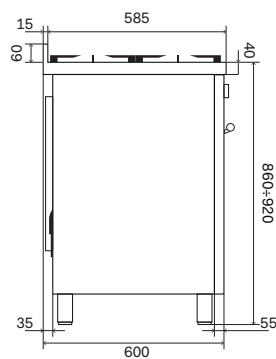

Eleffekt = 10,6 kw

Säkring = 3 x 16 amp

Tänk på att vid val av gasugn ändras gas och eleffekten

Effekter

-A- Induktionszon
Ø 145 mm
1,4 kW / 2,2 kW

-B- Induktionszon
Ø 180 mm
1,85 kW / 3 kW

-C- Induktionszon
Ø 210 mm
2,3 kW / 3,7 kW

 Dubbelrings-
brännare
min. 1,8 kW
max. 4,3 kW

 Stor
brännare
min. 0,6 kW
max. 3 kW

 Liten
brännare
min. 0,4 kW
max. 1,8 kW

*  Dubbelrings-
brännare
Dual (ingår)
5,0 kW / 0,3 kW
tillbehör

Komplement och tillbehör

Köksfläkt

AG60

Stänkskydd med redskapsstång
AP4-60

Teknisk ritning och mått

Ugnar

Teknisk information

	OV60 E3	OV60 H3
	Elektronisk multifunktionsugn 60 cm	Elektronisk gasugn + varmluft 60 cm
Energiklass	A+	A
Antal funktioner	15	8
Temperatur	30-300°C	30-300°C
Styrning	elektronisk	elektronisk
Elektronisk temperaturmätare	Ja	Ja
Stektermometer	Ja	-
Belysning	Dubbel invändig belysning	Dubbel invändig belysning
Mjukstängande ugnslucka	Ja	Ja
Luckglas	Sval ugnslucka med tre glas (SS-EN60335-2-6-11.101)	Sval ugnslucka med tre glas (SS-EN60335-2-6-11.101)
Ventilation	tangentiell kylning	tangentiell kylning
Barnspärr	Ja	Ja
<u>Ugnskavitets specifikation</u>		
Kavitet	Easy-clean-yta	Easy-clean-yta
Invändiga mått	43,7×36×41 cm	43,7×34×41 cm
Kapacitet	65 L	61 L
Ångavledning	Välj mellan torr (default) eller fuktig tillagning	Ja
Fällbart övelement	Ja	Ja
Roterande grill	-	-
Termostat	med elektronisk sond	med elektronisk sond
<u>Energiförbrukning</u>		
Maximal förbrukning	2,45 kW	2,20 kW
Övelement	1000 W	-
Underelement	1100 W	-
Elgrill	2100 W	2100 W
Varmluft	2100 W	2100 W
Nedre gasbrännare	-	2,7 kW