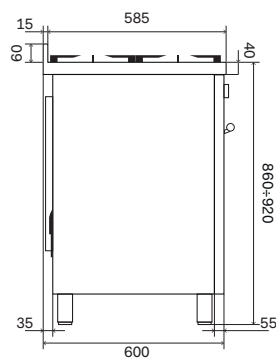

Säkring = 3 x 16 amp

Tänk på att vid val av gasugn ändras gas och eleffekten

Effekter

-A- Induktionszon
Ø 145 mm
1,4 kW / 2,2 kW

-B- Induktionszon
Ø 180 mm
1,85 kW / 3 kW

-C- Induktionszon
Ø 210 mm
2,3 kW / 3,7 kW

 Dubbelrings-
brännare
min. 1,8 kW
max. 4,3 kW

 Stor
brännare
min. 0,6 kW
max. 3 kW

 Liten
brännare
min. 0,4 kW
max. 1,8 kW

*  Dubbelrings-
brännare
Dual (ingår)
5,0 kW / 0,3 kW
tillbehör

Komplement och tillbehör

Köksfläkt

AGQ60

Stänkskydd med redskapsstång
AP4-60

Teknisk ritning och mått

Ugnar

Teknisk information

	OV60 E3	OV60 H3
	Elektronisk multifunktionsugn 60 cm	Elektronisk gasugn + varmluft 60 cm
Energiklass	A+	A
Antal funktioner	15	8
Temperatur	30-300°C	30-300°C
Styrning	elektronisk	elektronisk
Elektronisk temperaturmätare	Ja	Ja
Stektermometer	Ja	-
Belysning	Dubbel invändig belysning	Dubbel invändig belysning
Mjukstängande ugnslucka	Ja	Ja
Luckglas	Sval ugnslucka med tre glas (SS-EN60335-2-6-11.101)	Sval ugnslucka med tre glas (SS-EN60335-2-6-11.101)
Ventilation	tangentiell kylning	tangentiell kylning
Barnspärr	Ja	Ja
<u>Ugnskavitets specifikation</u>		
Kavitet	Easy-clean-yta	Easy-clean-yta
Invändiga mått	43,7×36×41 cm	43,7×34×41 cm
Kapacitet	65 L	61 L
Ångavledning	Välj mellan torr (default) eller fuktig tillagning	Ja
Fällbart övelement	Ja	Ja
Roterande grill	-	-
Termostat	med elektronisk sond	med elektronisk sond
<u>Energiförbrukning</u>		
Maximal förbrukning	2,45 kW	2,20 kW
Övelement	1000 W	-
Underelement	1100 W	-
Elgrill	2100 W	2100 W
Varmluft	2100 W	2100 W
Nedre gasbrännare	-	2,7 kW