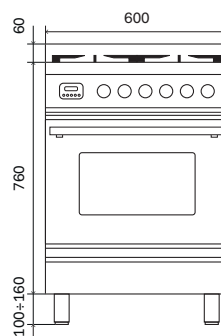

Säkring = 3 x 16 amp

Tänk på att vid val av gasugn ändras gas och eleffekten

Effekter

-A- Induktionszon
Ø 145 mm
1,4 kW / 2,2 kW

-B- Induktionszon
Ø 180 mm
1,85 kW / 3 kW

-C- Induktionszon
Ø 210 mm
2,3 kW / 3,7 kW

 Dubbelrings-
brännare
min. 1,8 kW
max. 4,3 kW

 Stor
brännare
min. 0,6 kW
max. 3 kW

 Liten
brännare
min. 0,4 kW
max. 1,8 kW

*  Dubbelrings-
brännare
Dual (ingår)
5,0 kW / 0,3 kW
tillbehör

Komplement och tillbehör

Köksfläkt

AGQ60

Stänkskydd med redskapsstång
AP4-60

Teknisk ritning och mått

Ugnar

Teknisk information

	OV60 E3	OV60 H3
	Elektronisk multifunktionsugn 60 cm	Elektronisk gasugn + varmluft 60 cm
Energiklass	A+	A
Antal funktioner	15	8
Temperatur	30-300°C	30-300°C
Styrning	elektronisk	elektronisk
Elektronisk temperaturmätare	Ja	Ja
Stektermometer	Ja	-
Belysning	Dubbel invändig belysning	Dubbel invändig belysning
Mjukstängande ugnslucka	Ja	Ja
Luckglas	Sval ugnslucka med tre glas (SS-EN60335-2-6-11.101)	Sval ugnslucka med tre glas (SS-EN60335-2-6-11.101)
Ventilation	tangentiell kylning	tangentiell kylning
Barnspärr	Ja	Ja
<u>Ugnskavitets specifikation</u>		
Kavitet	Easy-clean-yta	Easy-clean-yta
Invändiga mått	43,7×36×41 cm	43,7×34×41 cm
Kapacitet	65 L	61 L
Ångavledning	Välj mellan torr (default) eller fuktig tillagning	Ja
Fällbart övelement	Ja	Ja
Roterande grill	-	-
Termostat	med elektronisk sond	med elektronisk sond
<u>Energiförbrukning</u>		
Maximal förbrukning	2,45 kW	2,20 kW
Övelement	1000 W	-
Underelement	1100 W	-
Elgrill	2100 W	2100 W
Varmluft	2100 W	2100 W
Nedre gasbrännare	-	2,7 kW