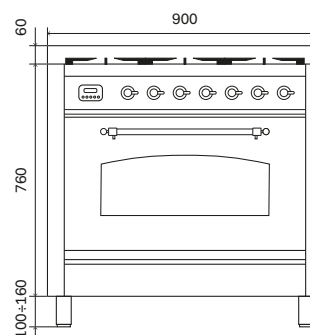

Hällar

6 brännare

P096NE3 *

Gaseffekt = 17,10 kW

El = 230V 1-fas + J

Eleffekt = 3,4 kW

Säkring = 1 x 16 amp

Stekbord

P09FNE3 *

Gaseffekt = 17,1 kW

El = 230V 1-fas + J

Eleffekt = 3,4 kW

Säkring = 1 x 16 amp

Fiskbrännare

P09PNE3 *

Gaseffekt = 15,4 kW

El = 230V 1-fas + J

Eleffekt = 3,4 kW

Säkring = 1 x 16 amp

2-zons induktionshäll

P09INE3 *

Gaseffekt = 12,3 kW

El = 230V = 2-fas + N+ J

Eleffekt = 7,1 kW

(induktion 3,7 kW)

Säkring = 2 x 16 amp

Induktion

PI096NE3

El = 230V 3-fas + N + J

Eleffekt = 14,5 kW

Säkring = 3 x 20 amp

Tänk på att vid val av gasugn ändras gas och eleffekten

Effekter

Induktionszon
Ø 145 mm
1,4 kW / 2,2 kW

Induktionszon
Ø 180 mm
1,85 kW / 3 kW

Induktionszon
Ø 210 mm
2,3 kW / 3,7 kW

Induktion med
två zoner
2x1,85 kW
max. 3,7 kW

Dubbelrings-
brännare
min. 1,8 kW
max. 4,3 kW

Stekbord
två brännare
min. 0,4 kW
max. 4,8 kW

Fiskbrännare
min. 1,1 kW
max. 3,1 kW

Stor
brännare
min. 0,6 kW
max. 3 kW

Liten
brännare
min. 0,4 kW
max. 1,8 kW

* Dubbelrings-
brännare
Dual (ingår)
5,0 kW / 0,3 kW
tillbehör

Komplement och tillbehör

Köksfläkt

AG90

Köksfläkt

ANB90

Stänkskydd med redskapsstång
AP4-90

Mässing/Krom

Koppar/Brons

Teknisk ritning och mått