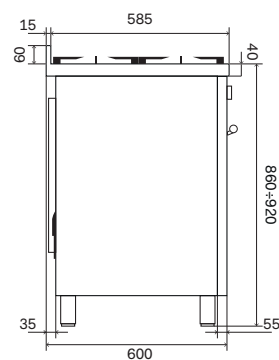

Hällar

6 brännare

P096NE3 *

Gaseffekt = 17,10 kW

El = 230V 1-fas + J

Eleffekt = 3,4 kW

Säkring = 1 x 16 amp

Stekbord

P09FNE3 *

Gaseffekt = 17,1 kW

El = 230V 1-fas + J

Eleffekt = 3,4 kW

Säkring = 1 x 16 amp

Fiskbrännare

P09PNE3 *

Gaseffekt = 15,4 kW

El = 230V 1-fas + J

Eleffekt = 3,4 kW

Säkring = 1 x 16 amp

2-zons induktionshäll

P09INE3 *

Gaseffekt = 12,3 kW

El = 230V = 2-fas + N+ J

Eleffekt = 7,1 kW

(induktion 3,7 kW)

Säkring = 2 x 16 amp

Induktion

PI096NE3

El = 230V 3-fas + N + J

Eleffekt = 14,5 kW

Säkring = 3 x 20 amp

Tänk på att vid val av gasugn ändras gas och eleffekten

Effekter

Induktionszon
Ø 145 mm
1,4 kW / 2,2 kW

Induktionszon
Ø 180 mm
1,85 kW / 3 kW

Induktionszon
Ø 210 mm
2,3 kW / 3,7 kW

Induktion med
två zoner
2x1,85 kW
max. 3,7 kW

Dubbelrings-
brännare
min. 1,8 kW
max. 4,3 kW

Stekbord
två brännare
min. 0,4 kW
max. 4,8 kW

Fiskbrännare
min. 1,1 kW
max. 3,1 kW

Stor
brännare
min. 0,6 kW
max. 3 kW

Liten
brännare
min. 0,4 kW
max. 1,8 kW

* Dubbelrings-
brännare
Dual (ingår)
5,0 kW / 0,3 kW
tillbehör

Komplement och tillbehör

Köksfläkt

AG90

Köksfläkt

ANB90

Stänkskydd med redskapsstång
AP4-90

Mässing/Krom

Koppar/Brons

Teknisk ritning och mått