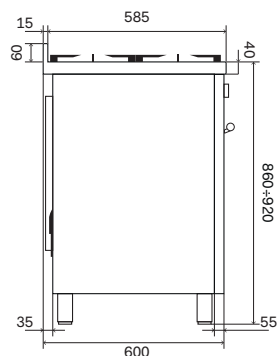

-C- Induktionszon
Ø 210 mm
2,3 kW / 3,7 kW

○ Induktion med
två zoner
2x1,85 kW
max. 3,7 kW

⊗ Dubbelrings-
brännare
min. 1,8 kW
max. 4,3 kW

▭ Stekbord
två brännare
min. 0,4 kW
max. 4,8 kW

▭ Fiskbrännare
min. 1,1 kW
max. 3,1 kW

Teknisk ritning och mått

Ugn

Teknisk information

	OV80 E3	OV80 H3
	Elektronisk multifunktionsugn 80 cm	Elektronisk gasugn + varmluft 80 cm
Energiklass	A+	A
Antal funktioner	15	8
Temperatur	30-300°C	30-300°C
Styrning	elektronisk	elektronisk
Elektronisk temperaturmätare	Ja	Ja
Stektermometer	Ja	-
Belysning	Dubbel invändig belysning	Dubbel invändig belysning
Mjukstängande ugnslucka	Ja	Ja
Luckglas	Sval ugnslucka med tre glas (SS-EN60335-2-6-11.101)	Sval ugnslucka med tre glas (SS-EN60335-2-6-11.101)
Ventilation	tangentiell kylning	tangentiell kylning
Barnspärr	Ja	Ja

Ugnskavitet specifikation

Kavitet	Easy-clean-yta	Easy-clean-yta
Invändiga mått	64,5×36,5×41 cm	64×34×41 cm
Kapacitet	97 L	89 L
Ångavledning	Välj mellan torr (default) eller fuktig tillagning	Ja
Fällbart övelement	Ja	Ja
Roterande grill	diagonal	diagonal
Termostat	med elektronisk sond	med elektronisk sond
Energiförbrukning		
Maximal förbrukning	2,75 kW	2,25 kW
Övelement	1200 W	-
Underelement	1350 W	-
Elgrill	2150 W	2150 W
Varmluft	2100 W	2100 W
Nedre gasbrännare	-	-