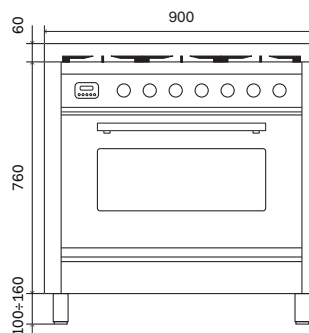

-C- Induktionszon
Ø 210 mm
2,3 kW / 3,7 kW

○ Induktion med
två zoner
2x1,85 kW
max. 3,7 kW

⊗ Dubbelrings-
brännare
min. 1,8 kW
max. 4,3 kW

▭ Stekbord
två brännare
min. 0,4 kW
max. 4,8 kW

▭ Fiskbrännare
min. 1,1 kW
max. 3,1 kW

Teknisk ritning och mått

Ugn

Teknisk information

	OV80 E3	OV80 H3
	Elektronisk multifunktionsugn 80 cm	Elektronisk gasugn + varmluft 80 cm
Energiklass	A+	A
Antal funktioner	15	8
Temperatur	30-300°C	30-300°C
Styrning	elektronisk	elektronisk
Elektronisk temperaturmätare	Ja	Ja
Stektermometer	Ja	-
Belysning	Dubbel invändig belysning	Dubbel invändig belysning
Mjukstängande ugnslucka	Ja	Ja
Luckglas	Sval ugnslucka med tre glas (SS-EN60335-2-6-11.101)	Sval ugnslucka med tre glas (SS-EN60335-2-6-11.101)
Ventilation	tangentiell kylning	tangentiell kylning
Barnspärr	Ja	Ja

Ugnskavitet specifikation

Kavitet	Easy-clean-yta	Easy-clean-yta
Invändiga mått	64,5×36,5×41 cm	64×34×41 cm
Kapacitet	97 L	89 L
Ångavledning	Välj mellan torr (default) eller fuktig tillagning	Ja
Fällbart övelement	Ja	Ja
Roterande grill	diagonal	diagonal
Termostat	med elektronisk sond	med elektronisk sond
Energiförbrukning		
Maximal förbrukning	2,75 kW	2,25 kW
Övelement	1200 W	-
Underelement	1350 W	-
Elgrill	2150 W	2150 W
Varmluft	2100 W	2100 W
Nedre gasbrännare	-	-