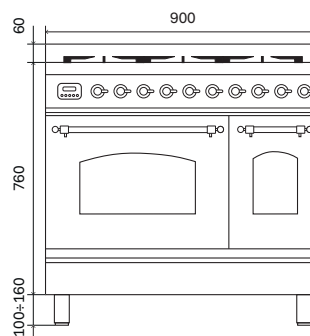

## Effekter

-A- Induktionszon  
Ø 145 mm  
1,4 kW / 2,2 kW

-B- Induktionszon  
Ø 180 mm  
1,85 kW / 3 kW

-C- Induktionszon  
Ø 210 mm  
2,3 kW / 3,7 kW

○ Induktion med  
två zoner  
2x1,85 kW  
max. 3,7 kW

## Teknisk ritning och mått

### Ugnskavitets specifikation

Kavitet	Easy-clean-yta	Easy-clean-yta
Invändiga mått	43,7×36×41 cm	27,5×35,5×44 cm
Kapacitet	65 L	43 L
Ångavledning	Välj mellan torr (default) eller fuktig tillagning	Ja
Fällbart övelement	Ja	-
Roterande grill	-	Ja
Termostat	med elektronisk sond	med elektronisk sond
<b>Energiförbrukning</b>		
Maximal förbrukning	2,45 kW	2,4 kW
Övelement	1000 W	800 W
Underelement	1100 W	800 W
Elgrill	2100 W	1500 W
Varmluft	2100 W	2100 W
Nedre gasbrännare	-	-