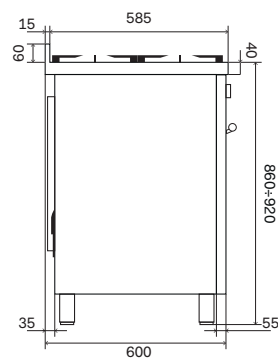

## Effekter

-A- Induktionszon  
Ø 145 mm  
1,4 kW / 2,2 kW

-B- Induktionszon  
Ø 180 mm  
1,85 kW / 3 kW

-C- Induktionszon  
Ø 210 mm  
2,3 kW / 3,7 kW

○ Induktion med  
två zoner  
2x1,85 kW  
max. 3,7 kW

## Teknisk ritning och mått