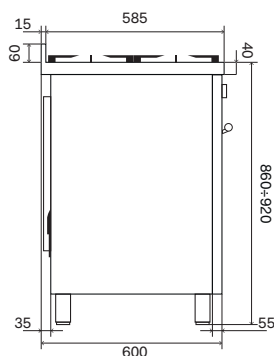

Hällar

6 brännare

PD106NE3 *

Gaseffekt = 19,6 kW

El = 230V 2-fas + N + J

Eleffekt = 5,8 kW

Säkring = 2 x 16 amp

Coupe de feu

PD10SNE3 *

Gaseffekt = 15,3 kW

El = 230V 2-fas + N + J

Eleffekt = 5,8 kW

Säkring = 2 x 16 amp

Stekbord

PD10FNE3 *

Gaseffekt = 17,1 kW

El = 230V 2-fas + N + J

Eleffekt = 5,8 kW

Säkring = 2 x 16 amp

2-zons induktionshäll

PD10INE3 *

Gaseffekt = 12,3 kW

El = 230V 3-fas + N + J

Eleffekt = 9,5 kW

(induktion 3,7 kW)

Säkring = 2 x 20 amp

Induktion

PDI106NE3

El = 230V 3-fas + N + J

Eleffekt = 16,85 kW

Säkring = 3 x 20 amp

Effekter

-A- Induktionszon
Ø 145 mm
1,4 kW / 2,2 kW

-B- Induktionszon
Ø 180 mm
1,85 kW / 3 kW

-C- Induktionszon
Ø 210 mm
2,3 kW / 3,7 kW

○ Induktion med
två zoner
2x1,85 kW
max. 3,7 kW

⊗ Coupe de feu
min. 0,6 kW
max. 3 kW

⊗ Dubbelrings-
brännare
min. 1,8 kW
max. 4,3 kW

▭ Stekbord
två brännare
min. 0,4 kW
max. 4,8 kW

⊗ Stor
brännare
min. 0,6 kW
max. 3 kW

⊗ Liten
brännare
min. 0,4 kW
max. 1,8 kW

* ⊗ Dubbelrings-
brännare
Dual (ingår)
5,0 kW / 0,3 kW
tillbehör

Komplement och tillbehör

Köksfläkt

AG100

Köksfläkt

ANB100

Stängskydd med redskapsstång

AP4-100

Mässing/Krom

Koppar/Brons

Teknisk ritning och mått