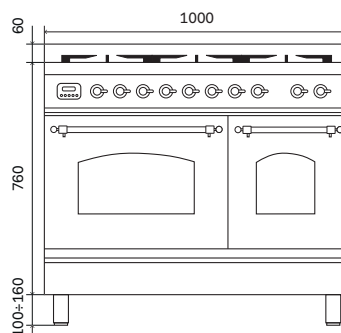

-C- Induktionszon
Ø 210 mm
2,3 kW / 3,7 kW

○ Induktion med
två zoner
2x1,85 kW
max. 3,7 kW

⊗ Coupe de feu
min. 0,6 kW
max. 3 kW

⊗ Dubbelrings-
brännare
min. 1,8 kW
max. 4,3 kW

▭ Stekbord
två brännare
min. 0,4 kW
max. 4,8 kW

Stängskydd med redskapsstång

AP4-100

Mässing/Krom

Koppar/Brons

Teknisk ritning och mått

Ugnar

Teknisk information

	OV60 E3	OV40 E3
	Elektronisk multifunktionsugn 60 cm	Elektronisk statisk miniugn 40 cm
Energiklass	A+	A+
Antal funktioner	15	5
Temperatur	30-300°C	30-250°C
Styrning	elektronisk	elektronisk
Elektronisk temperaturmätare	Ja	Ja
Stektermometer	Ja	-
Belysning	Dubbel invändig belysning	Invändig belysning
Mjukstängande ugnslucka	Ja	Ja
Luckglas	Sval ugnslucka med tre glas (SS-EN60335-2-6-11.101)	Sval ugnslucka med tre glas (SS-EN60335-2-6-11.101)
Ventilation	tangentiell kylning	tangentiell kylning
Barnspärr	Ja	Ja

Ugnskavitets specifikation

Kavitet	Easy-clean-yta	Easy-clean-yta
Invändiga mått	43,7×36×41 cm	36,5×35,5×44 cm
Kapacitet	65 L	57 L
Ångavledning	Välj mellan torr (default) eller fuktig tillagning	Ja
Fällbart övelement	Ja	-
Roterande grill	-	Ja
Termostat	med elektronisk sond	med elektronisk sond
Energiförbrukning		
Maximal förbrukning	2,45 kW	2,6 kW
Övelement	1000 W	850 W
Underelement	1100 W	950 W
Elgrill	2100 W	1600 W
Varmluft	2100 W	-
Nedre gasbrännare	-	-